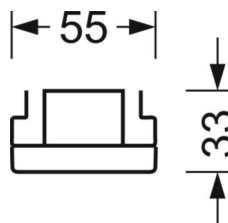

Лампо- и прибородержатели - Individual.Lens.Optic - прямой широконаправленный свет - без видимых стыков

Ламподержатель из оцинкованного стального профиля, поверхность покрыта лаком на полиэфирной смоле. Крепление без инструментов с нажимными затворами, встроенными в конструкцию, обеспечивают защиту от кражи и взлома. Цвет корпуса серебристый/ белый алюминий RAL 9006; Прямой широко направленный свет, распространяющийся через линзу «Individual.Lens.Optic» из пластика ПММА. Оптика отдельных линз делает сборку и установку предельно удобными, плоскость легко чистится. Тройные ряды из отдельных линз и лампо-/прибородержатели, идеально согласованные между собой, обеспечивают цельный вид без стыков и неравномерностей. Подключение к электросети через штатную 5-полюсную штекерную деталь для быстрой сборки, со свободным выбором фаз. Встроенный механизм для правильной сборки для быстрого контакта. Сменные блоки, позволяющие легко модернизировать освещение, существенно продлевают срок службы всей осветительной установки.

параметры

номер заказа	19410006025
код EAN	4020863405299
номер таможенного тарифа	94051190
Знак прохождения контроля	IP 20, класс защиты I, ENEC10 VDE, F, HACCP DIN10500/Food/IFS-пригодность для применения/BRC, Indoor, CE
Степень ударопрочности IK	IK03 (-20°C bis 40°C)
Температура окружения	ta -20°C в 40°C
Особые свойства	Готовность к IoT «Ready for IoT»
Гарантийный срок	5 лет
Государственные программы поддержки	BEG - государственные субсидии для энергосберегающих зданий (действительна только для Германии)

электротехника