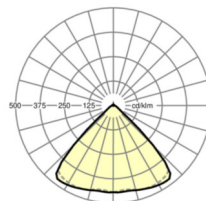

параметры

номер заказа	19410006025
код EAN	4020863405299
номер таможенного тарифа	94051190
Знак прохождения контроля	IP 20, класс защиты I, ENEC10 VDE, F, HACCP DIN10500/Food/IFS-пригодность для применения/BRC, Indoor, CE
Степень ударопрочности IK	IK03 (-20°C bis 40°C)
Температура окружения	ta -20°C в 40°C
Особые свойства	Готовность к IoT «Ready for IoT»
Гарантийный срок	5 лет
Государственные программы поддержки	BEG - государственные субсидии для энергосберегающих зданий (действительна только для Германии)

электротехника

Балласт	Электронный драйвер DALI2 (1 штука)
Мощность системы	37W
сетевое напряжение	230V/50Hz
автоматический предохранитель (пусковой ток)	13 штук/B10, 21 штук/B16, 21 штук/C10, 35 штук/C16
класс энергосбережения/Источник света	D

Оптика

Оснастка	LED, цветопередача/оттенок света CRI ≥ 80 / 4000K
Допуск для координаты цветности (MacAdam)	3SDCM
Фотобиологическая безопасность (светильник)	RG1
Номинальный световой поток	6074lm
Срок службы LED	50000h L80/B10 (Tq 40°C)
светоотдача светильников	162lm/W
Угол излучения	95° (C0) / 95° (C90)
UGR поп./вдоль	20.0 / 20.4

DEEP-LINK

<https://www.regiolux.de/ru/article/19410006025>

Ссылка	LED 6000lm 840
ηLB	100 %
Φ ↓/↑	98 % / 2 %
UGR поп./вдоль	20.0 / 20.4